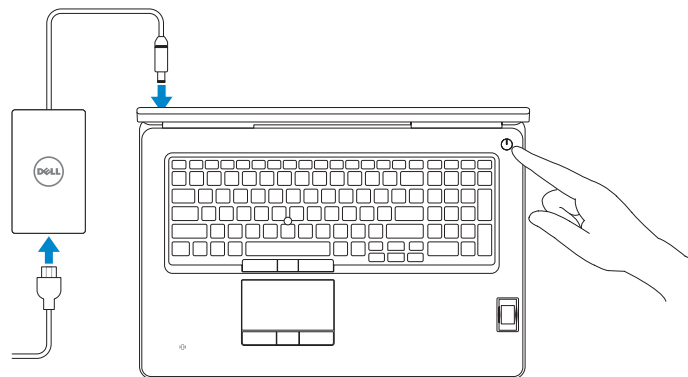

Dell Precision Mobile Workstation

7000 Series

Quick Start Guide

Hurtig startguide

Pikaopas

Hurtigstart

Snabbstartguide

1 Connect the power adapter and press the power button

Tilslut strømadapteren og tryk på tænd/sluk-knappen

Kytke verkkolaite ja paina virtapainiketta

Slik kobler du til strømadapteren og trykker på strømknappen

Anslut strømadaptern och tryck på strömbrytaren