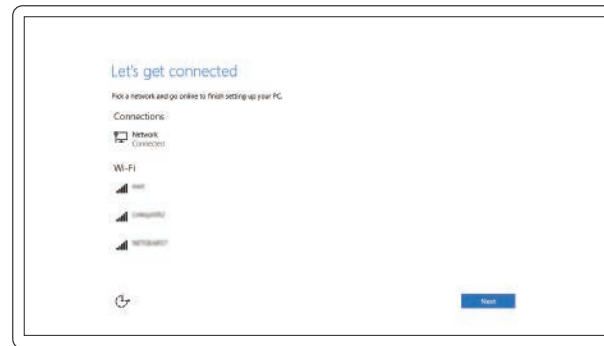

2 Finish Windows 10 setup

Afslut installation af Windows 10 | Suorita Windows 10 -asennus loppuun

Fullfør Windows 10-oppsettet | Slutför Windows 10-inställningen

Enable Dell updates

Tillad Dell opdateringer | Ota Dell-päivitykset käyttöön

Aktiver Dell-oppdateringer | Aktivera Dell-uppdateringar

Connect to your network

Opret forbindelse til netværket | Muodosta verkkoyhteys

Koble deg til nettverket ditt | Anslut till ditt nätverk

NOTE: If you are connecting to a secured wireless network, enter the password for the wireless network access when prompted.