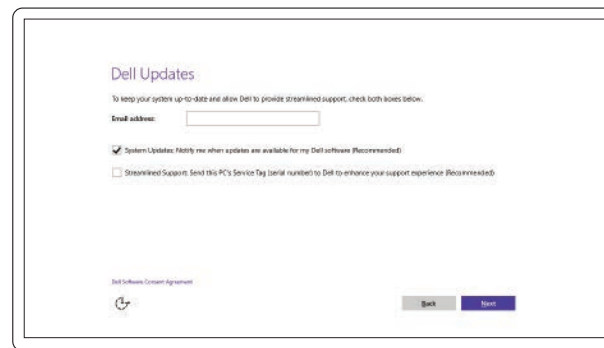

2 Finish Windows 10 setup

Afslut installation af Windows 10 | Suorita Windows 10 -asennus loppuun

Fullfør Windows 10-oppsettet | Slutför Windows 10-inställningen

Enable Dell updates

Tillad Dell opdateringer | Ota Dell-päivitykset käyttöön

Aktiver Dell-oppdateringer | Aktivera Dell-uppdateringar

Connect to your network

Opret forbindelse til netværket | Muodosta verkkoyhteys

Koble deg til nettverket ditt | Anslut till ditt nätverk

NOTE: If you are connecting to a secured wireless network, enter the password for the wireless network access when prompted.